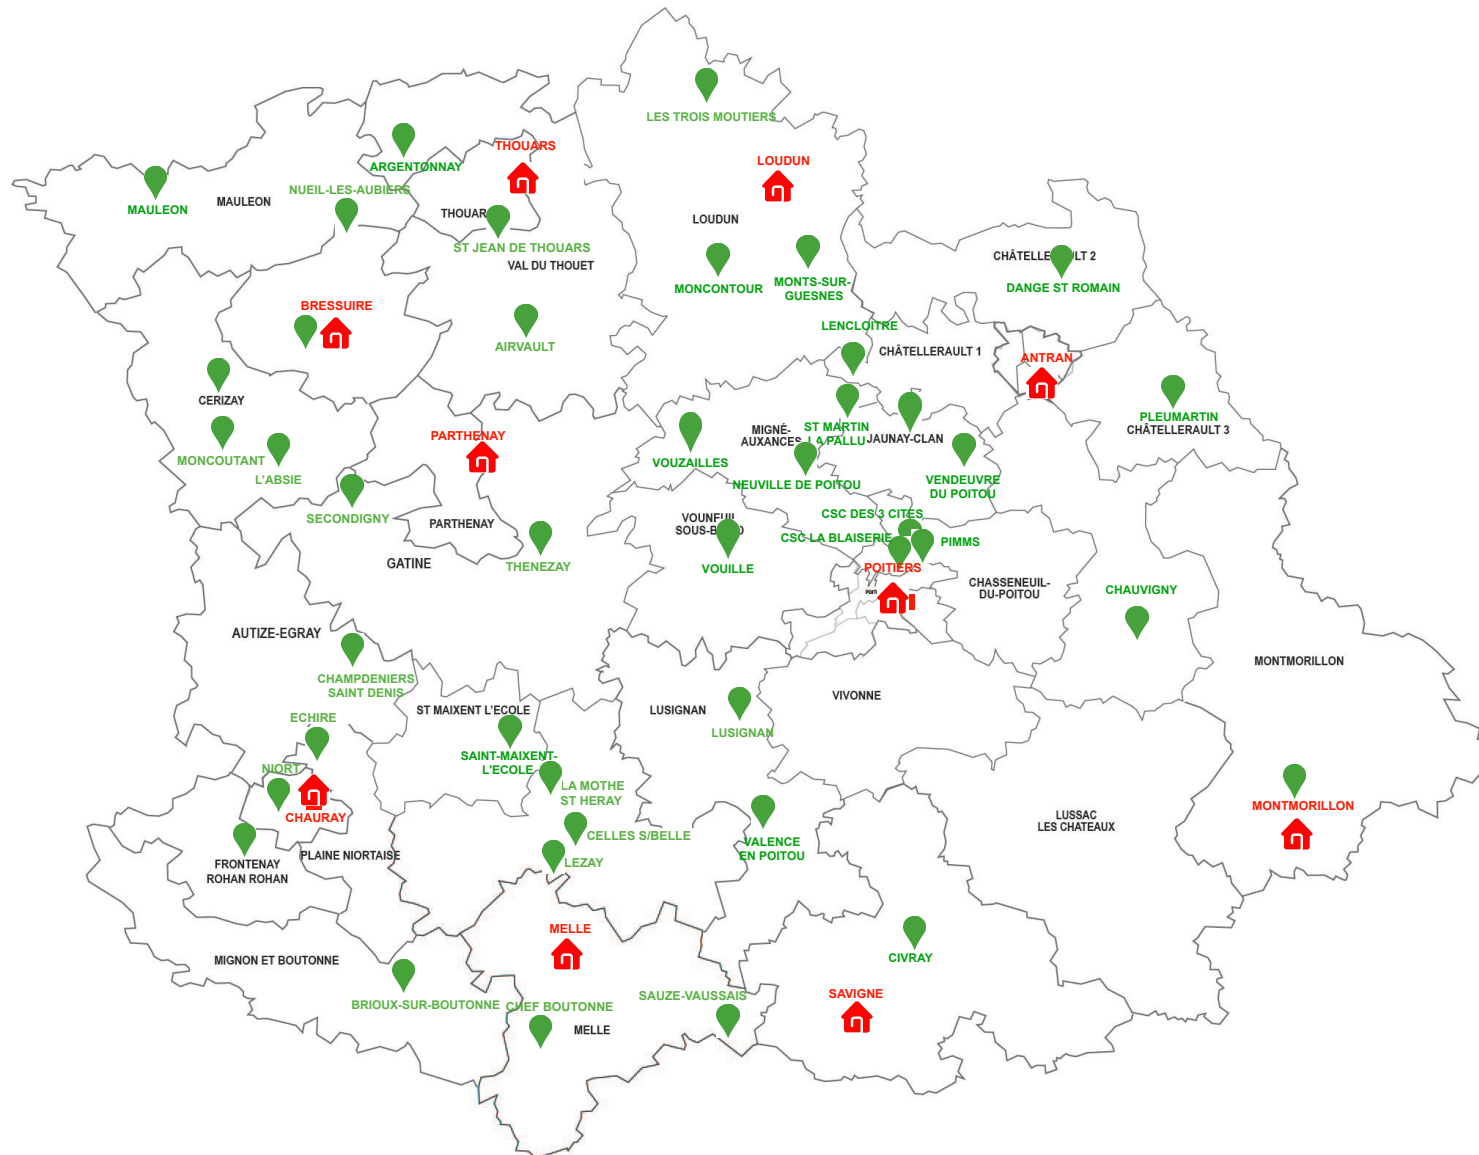

Réseau d'agences - MSA POITOU

Thouars
17 avenue Louis Chène
St Jean de Thouars

Bressuire
146 bd de Poitiers

Parthenay
36 avenue François Mitterand

Chauray
235 rue du Nauron

Melle
13 Impasse de la Mothe
St Martin les Melle

Loudun
Accueil provisoire sur rendez-vous
à la Mairie

Antran
Zone d'Activité des Ressinières

Poitiers
37 rue du Touffenet

Montmorillon
23 rue d'Auvergne

Savigné
4 rue de Fayolles

 Agences MSA

 France Services